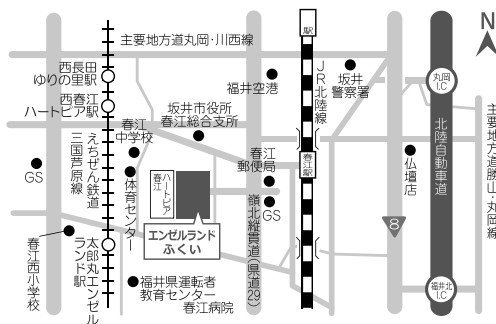

## サイエンスショースケジュール

時間 (各回約30分)	11月18日【土】	11月19日【日】
①10:30	「ぱぱとかんたの空気で実験」 福岡 亮治先生	「超能力?魔法?不思議でショー」 海野 弘光先生
②11:30	「超能力?魔法?不思議でショー」 海野 弘光先生	「ぱぱとかんたの空気で実験」 福岡 亮治先生
③12:30	「風船で科学」 福井県児童科学館	「風船で科学」 福井県児童科学館
④13:30	「ぱぱとかんたの空気で実験」 福岡 亮治先生	「超能力?魔法?不思議でショー」 海野 弘光先生
⑤14:30	「超能力?魔法?不思議でショー」 海野 弘光先生	「ぱぱとかんたの空気で実験」 福岡 亮治先生
⑥15:30	「風船で科学」 福井県児童科学館	「風船で科学」 福井県児童科学館

### 交通案内

青少年のための  
科学の祭典

2017  
福井大会

入場  
無料