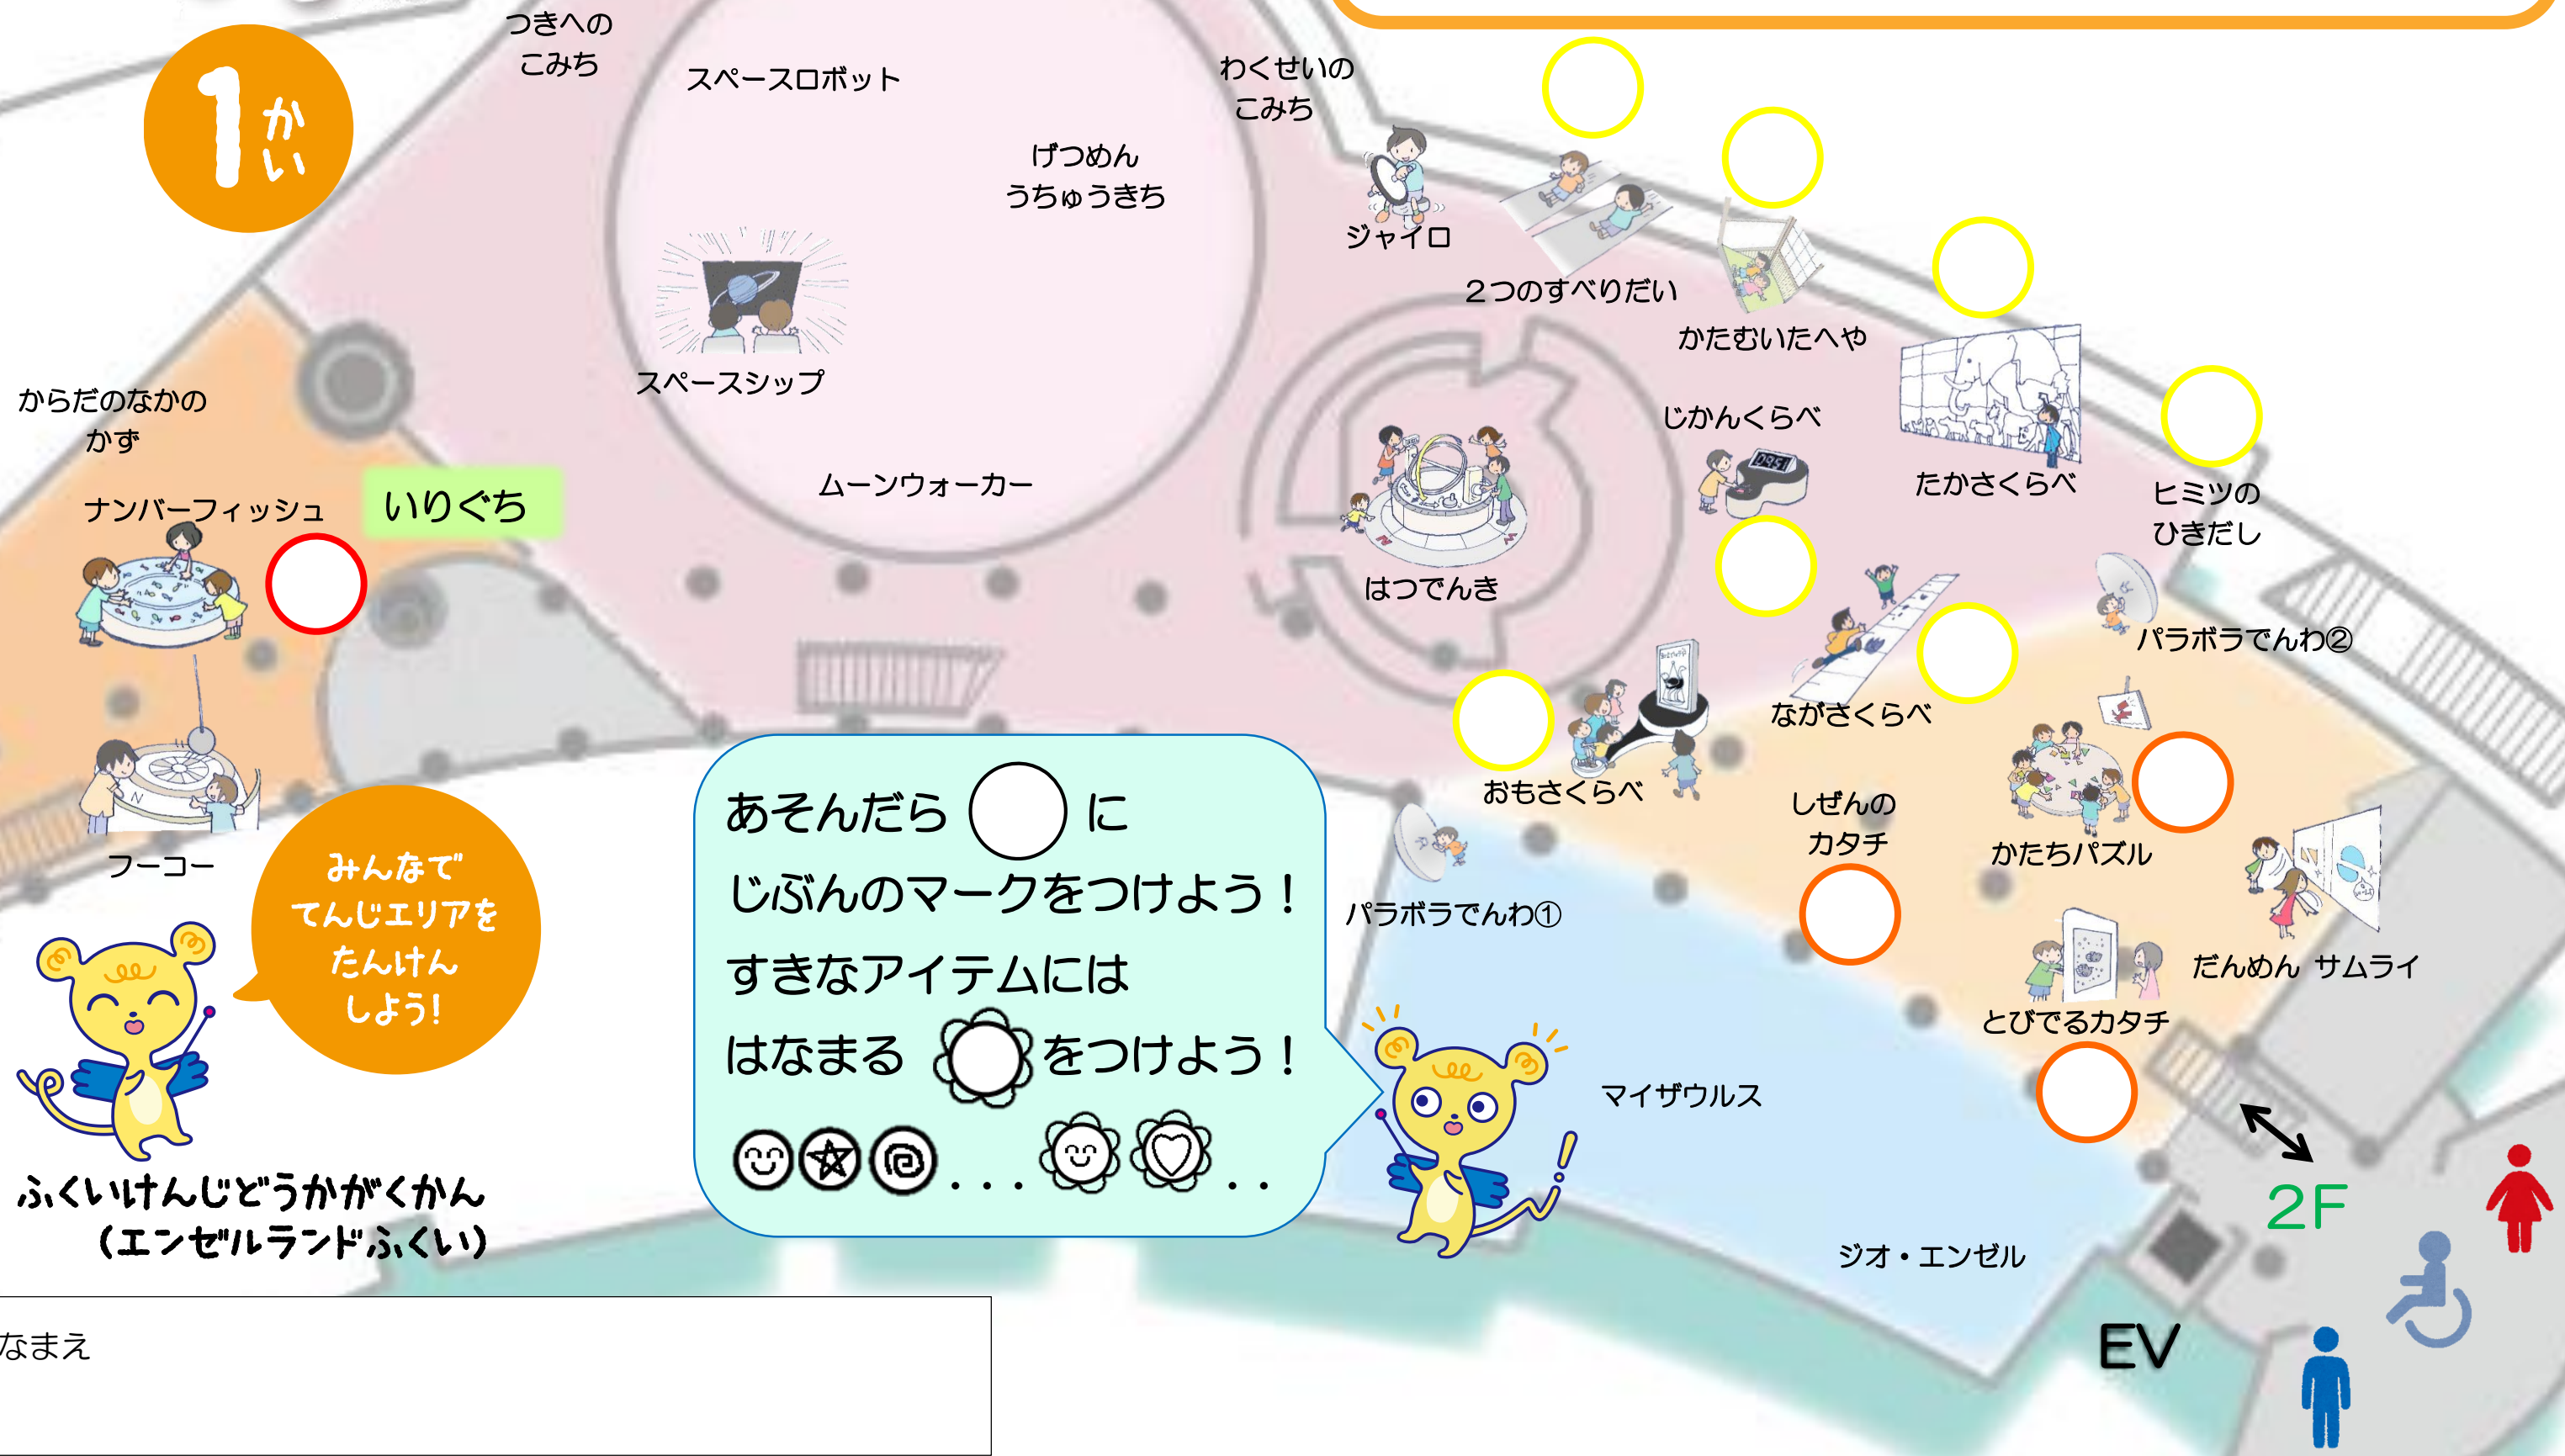

たんけんマップ

1かい

てんじエリアのどこかに
いっぴきだけ → の
さいえんちゅうがいるよ！

さがして
みてね

いりぐち

みんなで
てんじエリアを
たんけん
しよう！

あそんだら ○ に
じぶんのマークをつけよう！
すきなアイテムには
はなまる ◉ をつけよう！
😊 ☆ 🌀 ... 🌸 🌹 ...

ふくいけんじどうかがくかん
(エンゼルランドふくい)

なまえ

たんけん マップ

2かい

てんじエリアのどこかに
いっぴきだけ → のぼうし
のさいえんちゅうがいるよ！

さがして
みてね

すきなアイテムは
みつけたかな？

コミュニケーション・ラボ

スペースシップ

うちゅうの
こみち

ジャイロ

あか・あお・みどりの
ひかり

ひかりの
みち

ひかりの え

かいろう
いりぐち

かいろう
いりぐち

テコ

ピンホール

かいろう
いりぐち

かがみ

スリットアニメーション

でぐち

ホリホリダイナソー

ボールハネルウォール

かいろう
いりぐち