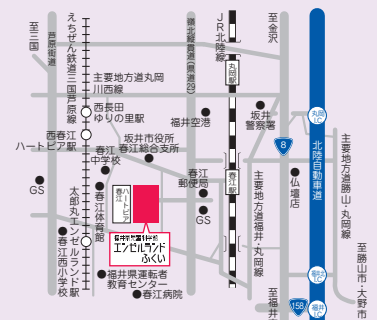

11月6日(月)、13日(月)、20日(月)、24日(金)、27日(月)

12月4日(月)、11日(月)、18日(月)、28日(木)~31日(日)

※臨時に休館・開館する場合があります。
※年末年始(12月28日~1月2日)は休館します。

【利用料金】 スペースシアター、展示エリア以外への入場は無料です。

区分	大人	小中高生	幼児
スペースシアター 観覧料	520円 (420円)	260円 (210円)	100円 (80円)
展示エリア 入場料	100円 (80円)	—	—

※幼児…3歳以上小学校就学前の方です。 ※ () は、20名以上の団体料金です。

※高校生以下、70歳以上の方は、展示エリアは入場無料です。 ※障がい者手帳をお持ちの方、介護の方は半額免除です。

【交通案内】

京福バス…エンゼルランド線、運転者教育センター線「エンゼルランドふくい」下車

北陸自動車道…丸岡ICより約15分

JR北陸線…春江駅より車約5分、徒歩約20分

えちぜん鉄道…太郎丸エンゼルランド駅より徒歩約15分